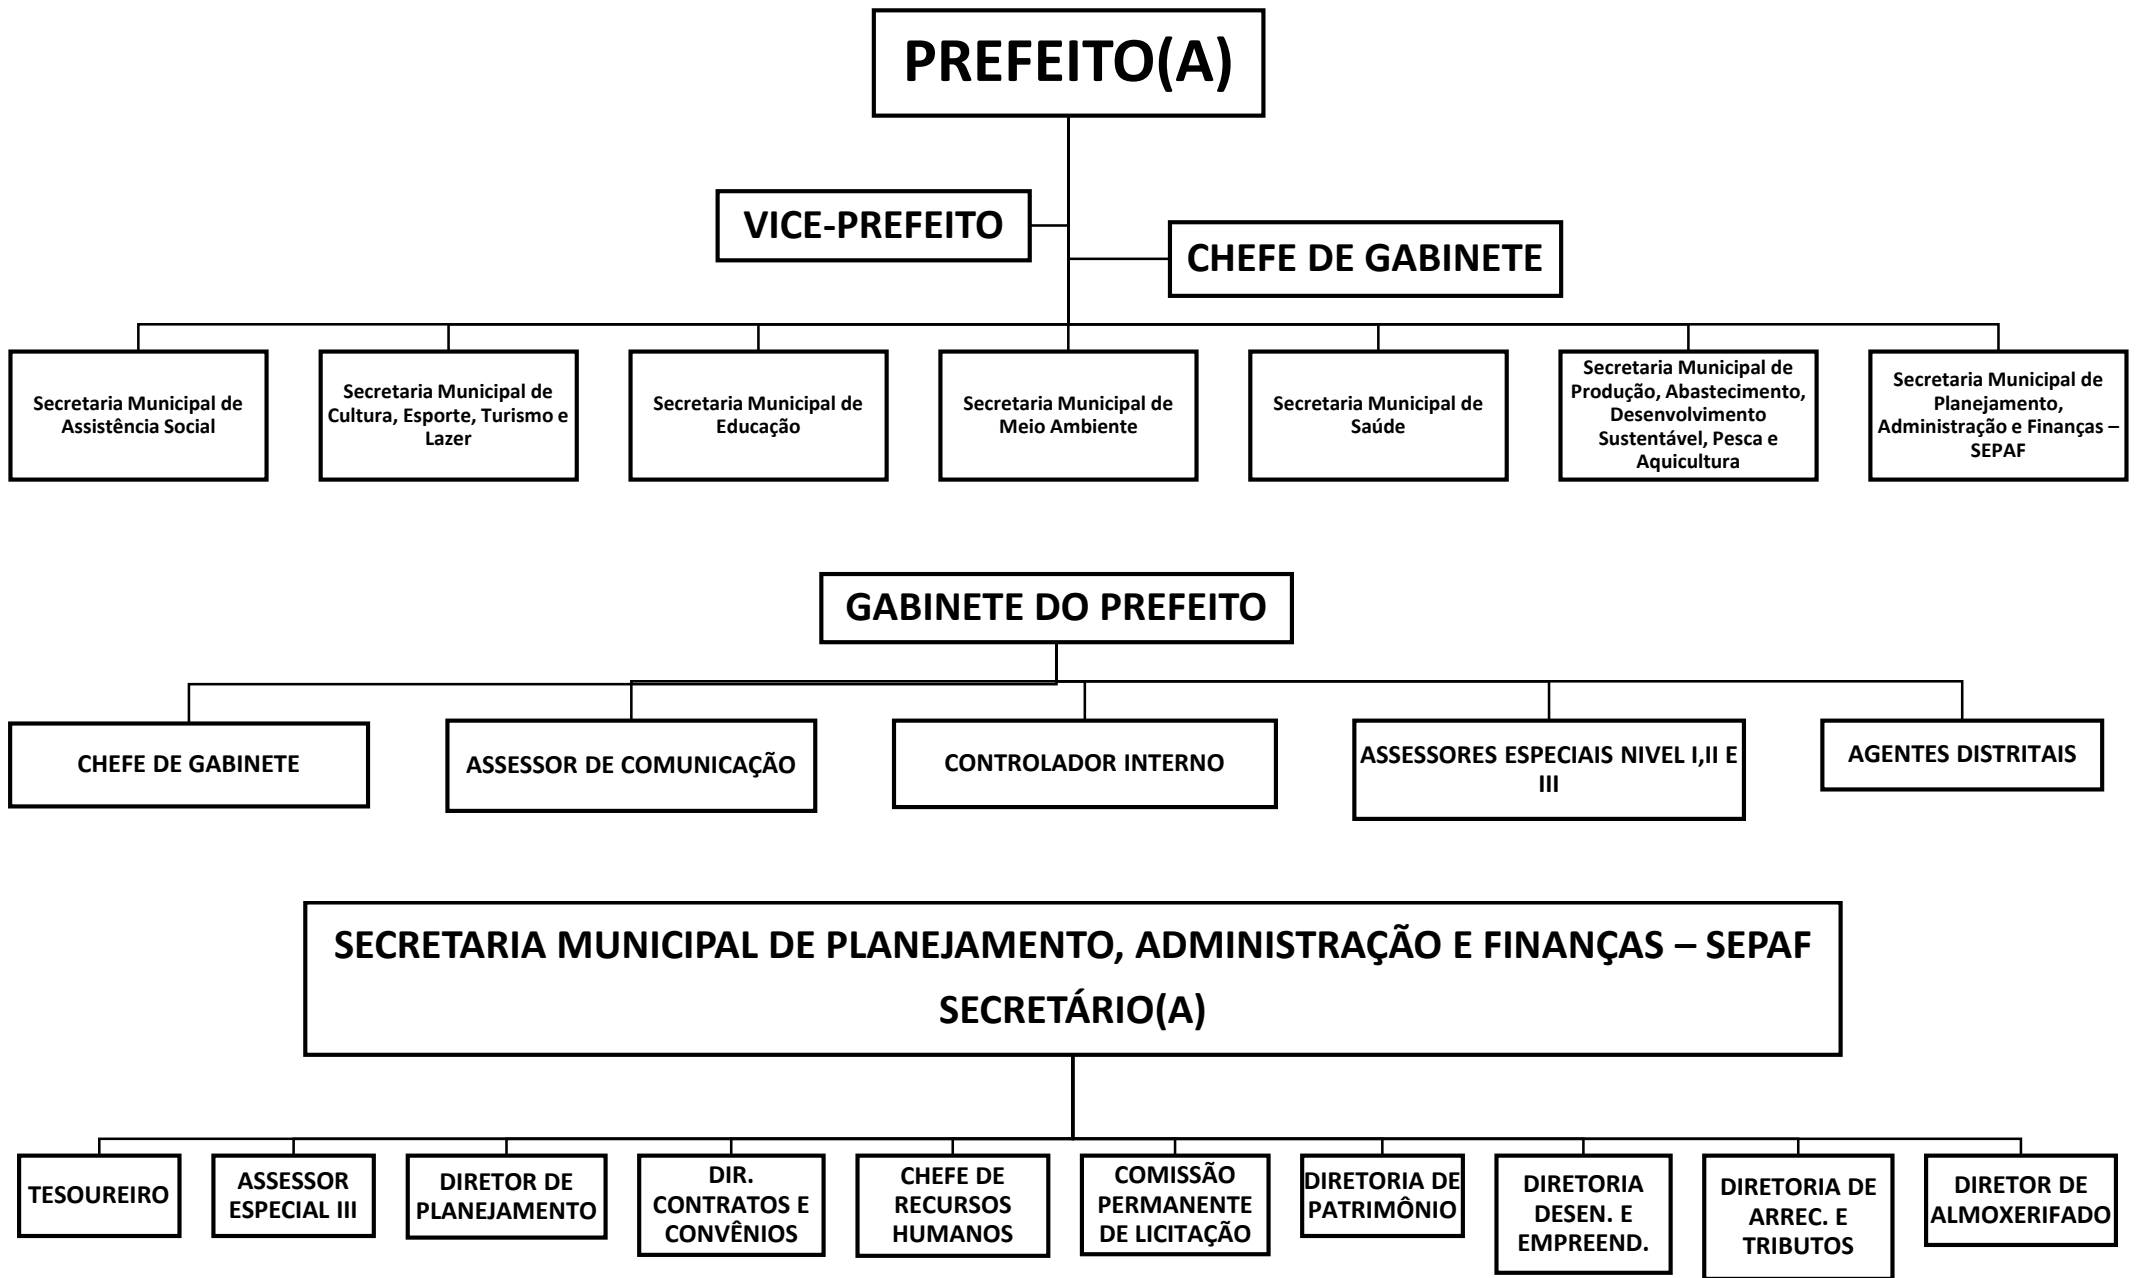

ESTRUTURA ADMINISTRATIVA

PREFEITURA DE CURRALINHO

2017

SECRETARIA MUNICIPAL DE INFRAESTRUTURA E SERVIÇOS PUBLICOS
SECRETÁRIO(A)

SECRETARIA MUNICIPAL DE PRODUÇÃO, ABASTECIMENTO PESCA AQUICULTURA E DESENVOLVIMENTO SUSTENTAVEL
SECRETÁRIO(A)