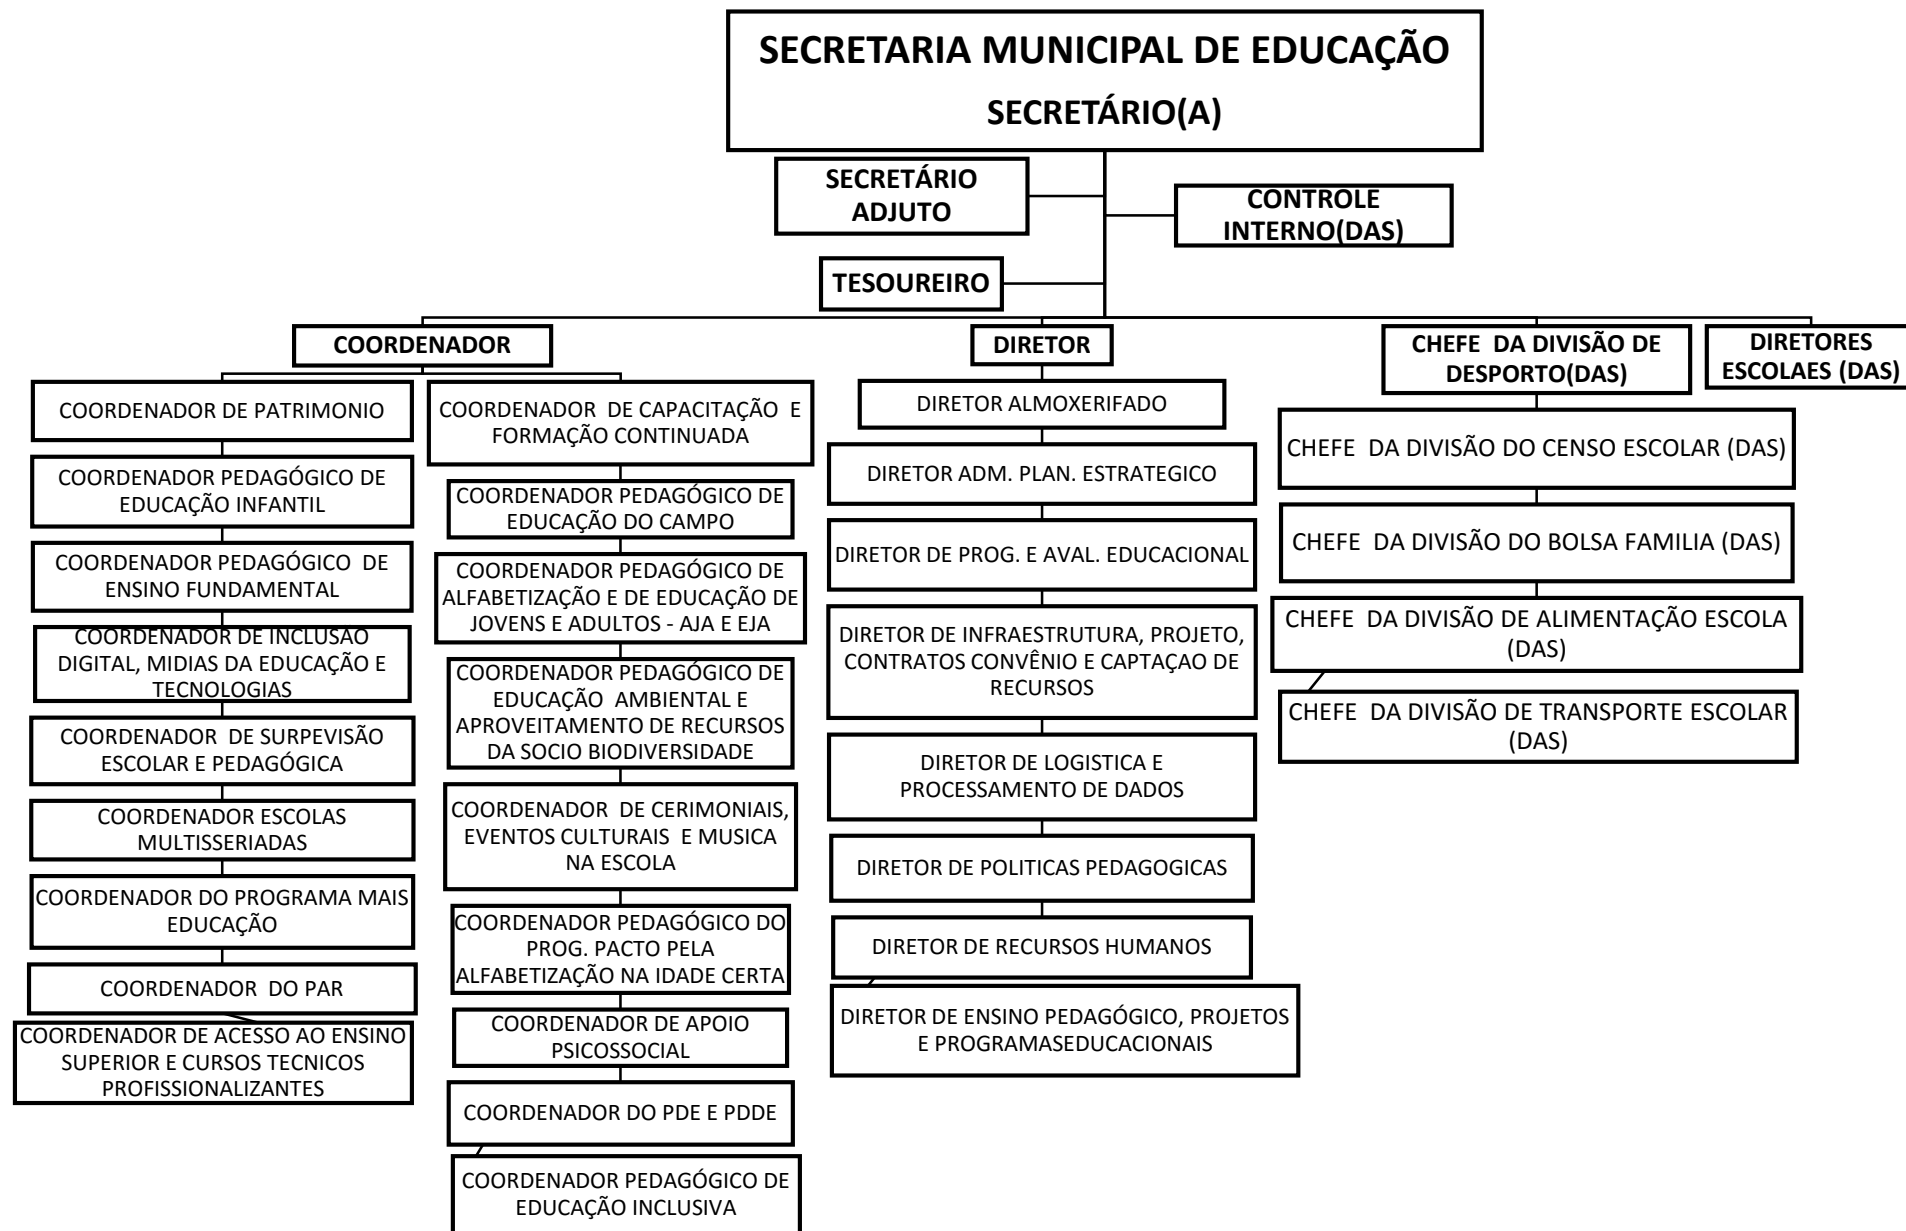

ESTRUTURA ADMINISTRATIVA

PREFEITURA DE CURRALINHO

2017

SECRETARIA MUNICIPAL DE INFRAESTRUTURA E SERVIÇOS PUBLICOS
SECRETÁRIO(A)

SECRETARIA MUNICIPAL DE PRODUÇÃO, ABASTECIMENTO PESCA AQUICULTURA E DESENVOLVIMENTO SUSTENTAVEL
SECRETÁRIO(A)