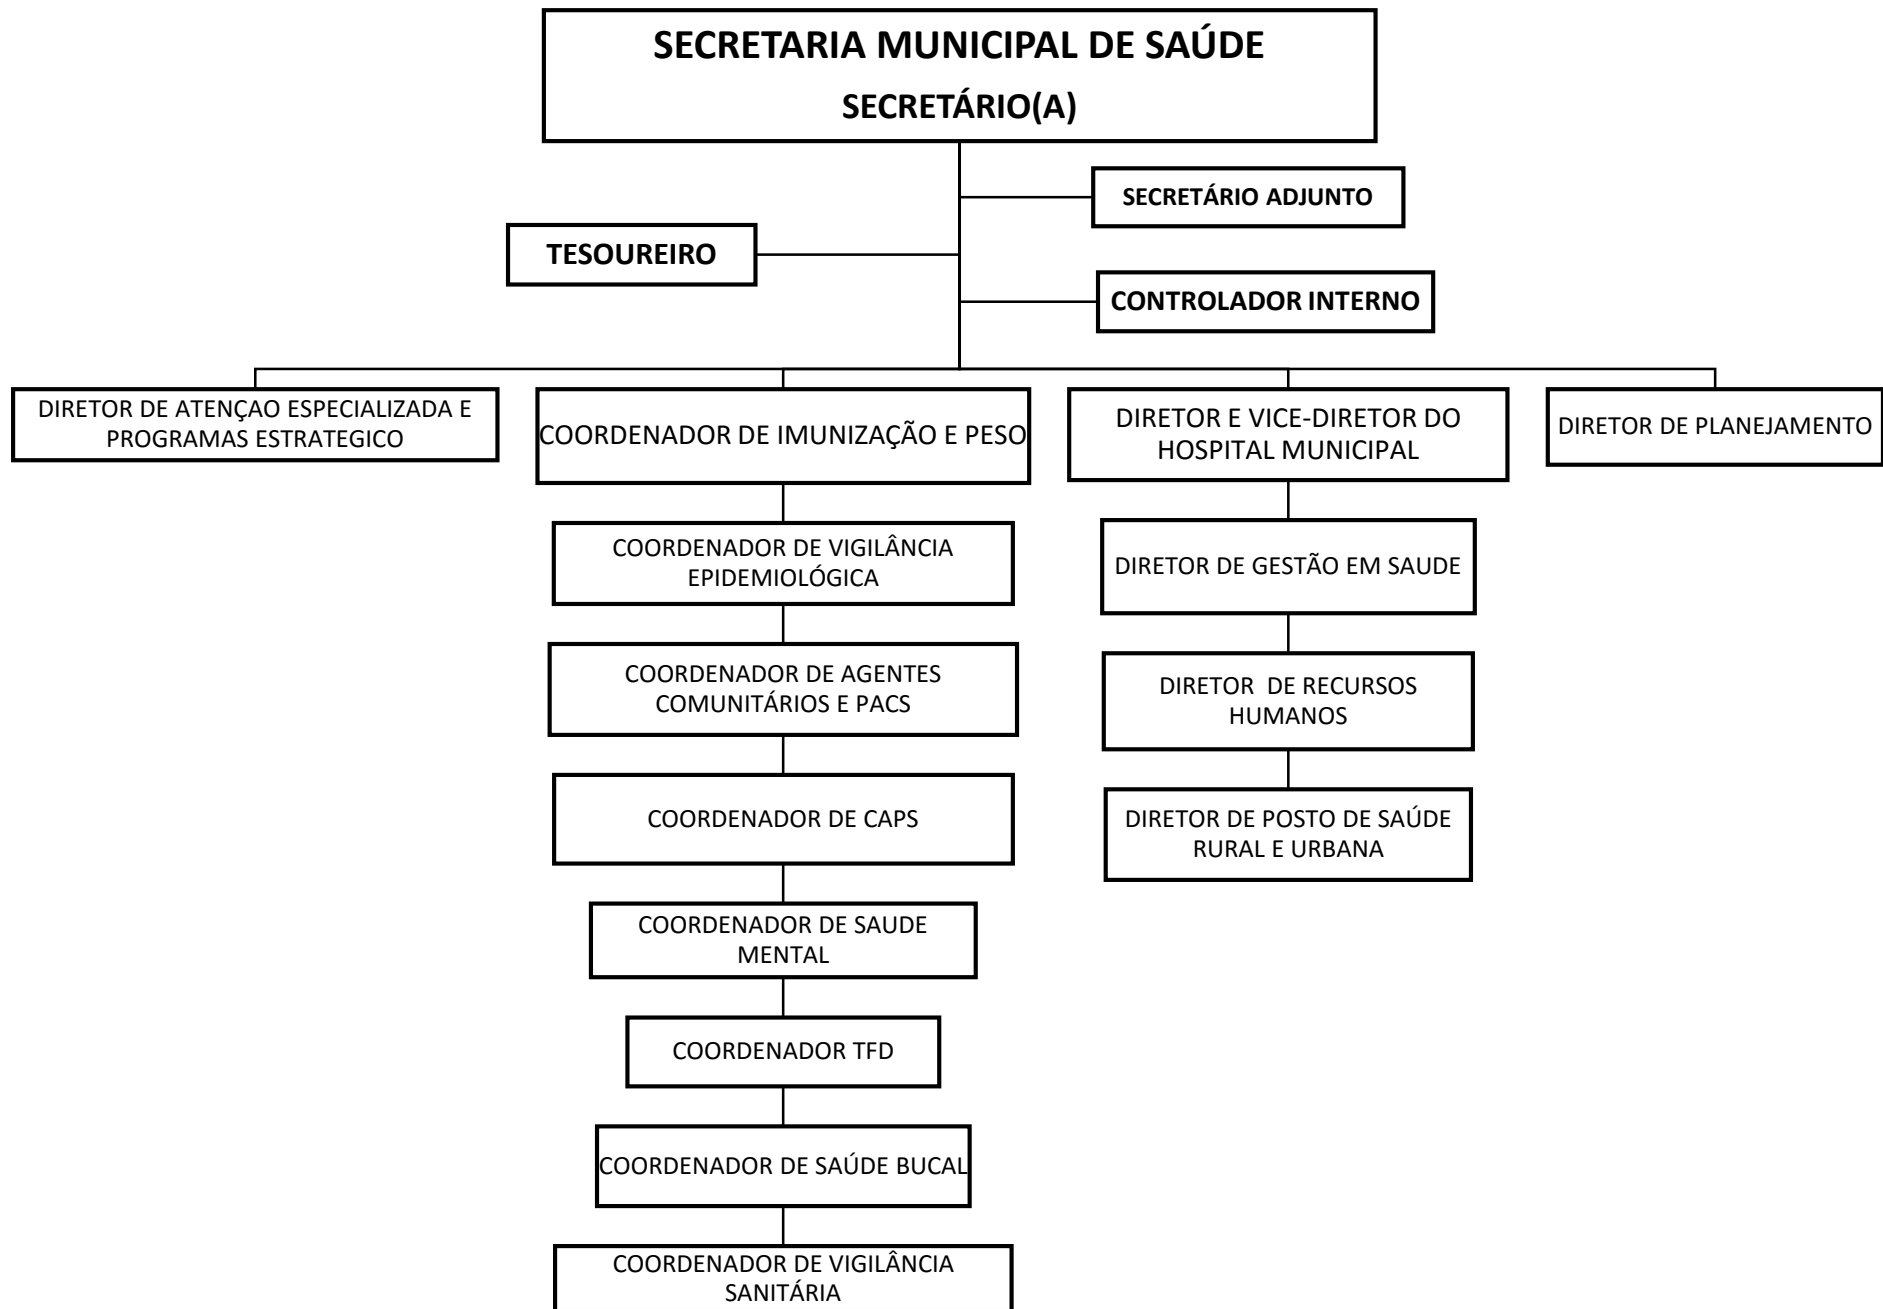

ESTRUTURA ADMINISTRATIVA

PREFEITURA DE CURRALINHO

2017

SECRETARIA MUNICIPAL DE INFRAESTRUTURA E SERVIÇOS PUBLICOS
SECRETÁRIO(A)

SECRETARIA MUNICIPAL DE PRODUÇÃO, ABASTECIMENTO PESCA AQUICULTURA E DESENVOLVIMENTO SUSTENTAVEL
SECRETÁRIO(A)